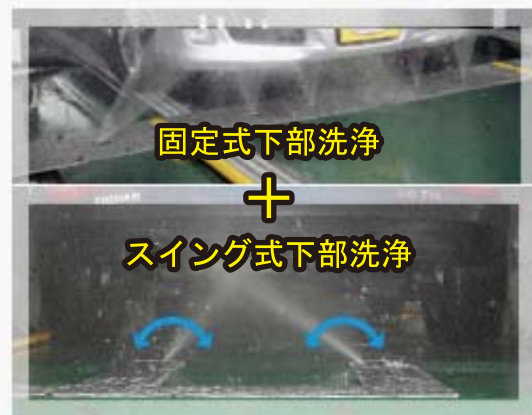

JA^{ss} (株)JAあきた北ライフサービス **大館セルフSS/比内SS**

下部洗淨ができるいい洗車機あります！

- ◆融雪剤をそのままにしておくのは危険！故障や修理の原因に…！
- ◆下部洗淨は、手間を掛けずに融雪剤や泥を流すのに効果的！

★車の下回り汚れを真下から、高圧ジェットで洗淨します！

大館セルフSSはドライブスルー洗車機、比内SSはフルサービスタイプ洗車機です。

大館セルフSSはワンランク上の最新式ドライブスルー洗車機を導入いたしました！

しかも、大館セルフSSの下部洗淨は、固定式下部洗淨 + スイング式下部洗淨の「W下部洗淨」

- * 比内SSをご利用の際には、スタッフへお申し付け下さい。
- * 大館セルフSSをご利用の際には、受付機にて下部洗淨がセットになっているコースか、オプションにて下部洗淨を選択して下さい。

(株)JAあきた北ライフサービス

■大館セルフSS 大館市字大田面 272-1 Tel.0186-49-1649

■比内SS 大館市比内町扇田字小谷地 21-4 Tel.0186-55-2619